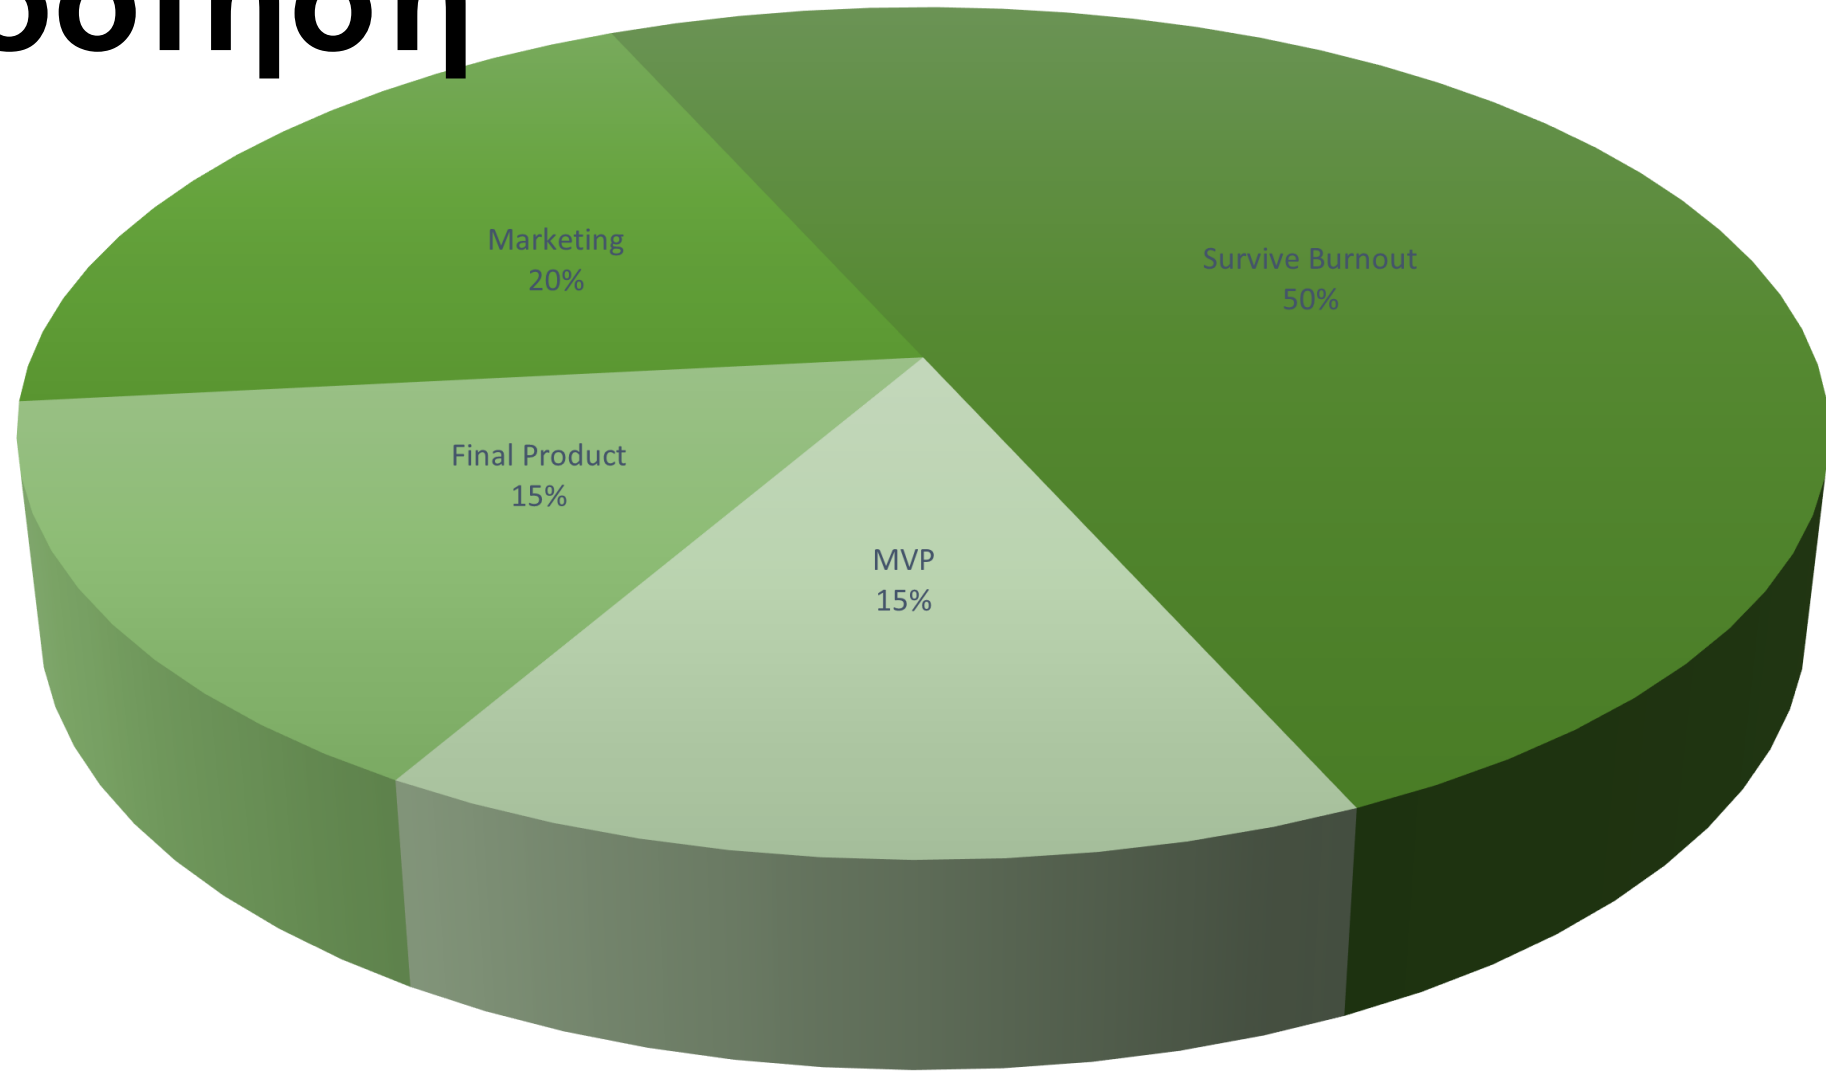

Χρηματοδότηση

100.000€

■ MVP ■ Final Product ■ Marketing ■ Survive Burnout