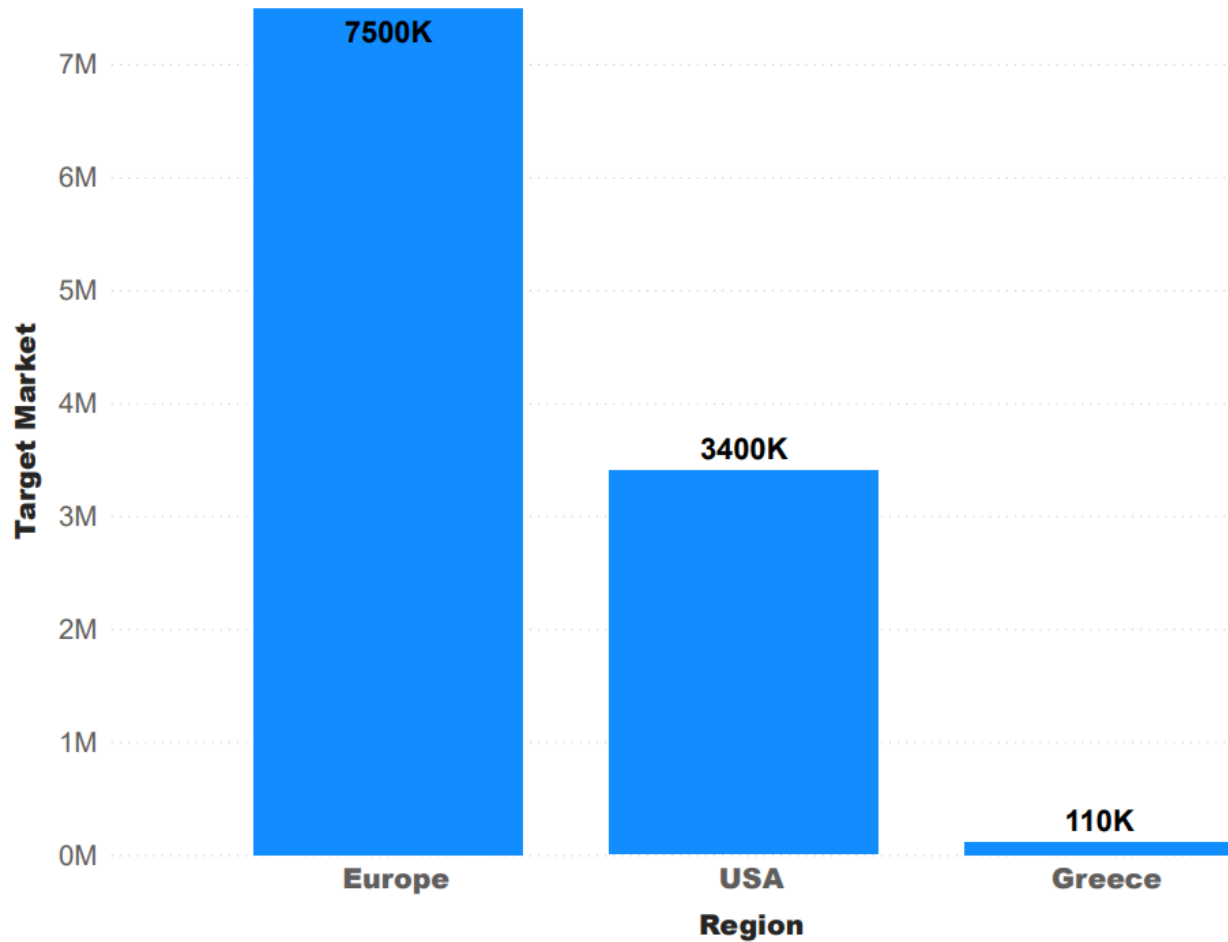

Αγορά Στόχος

Target Market by Region