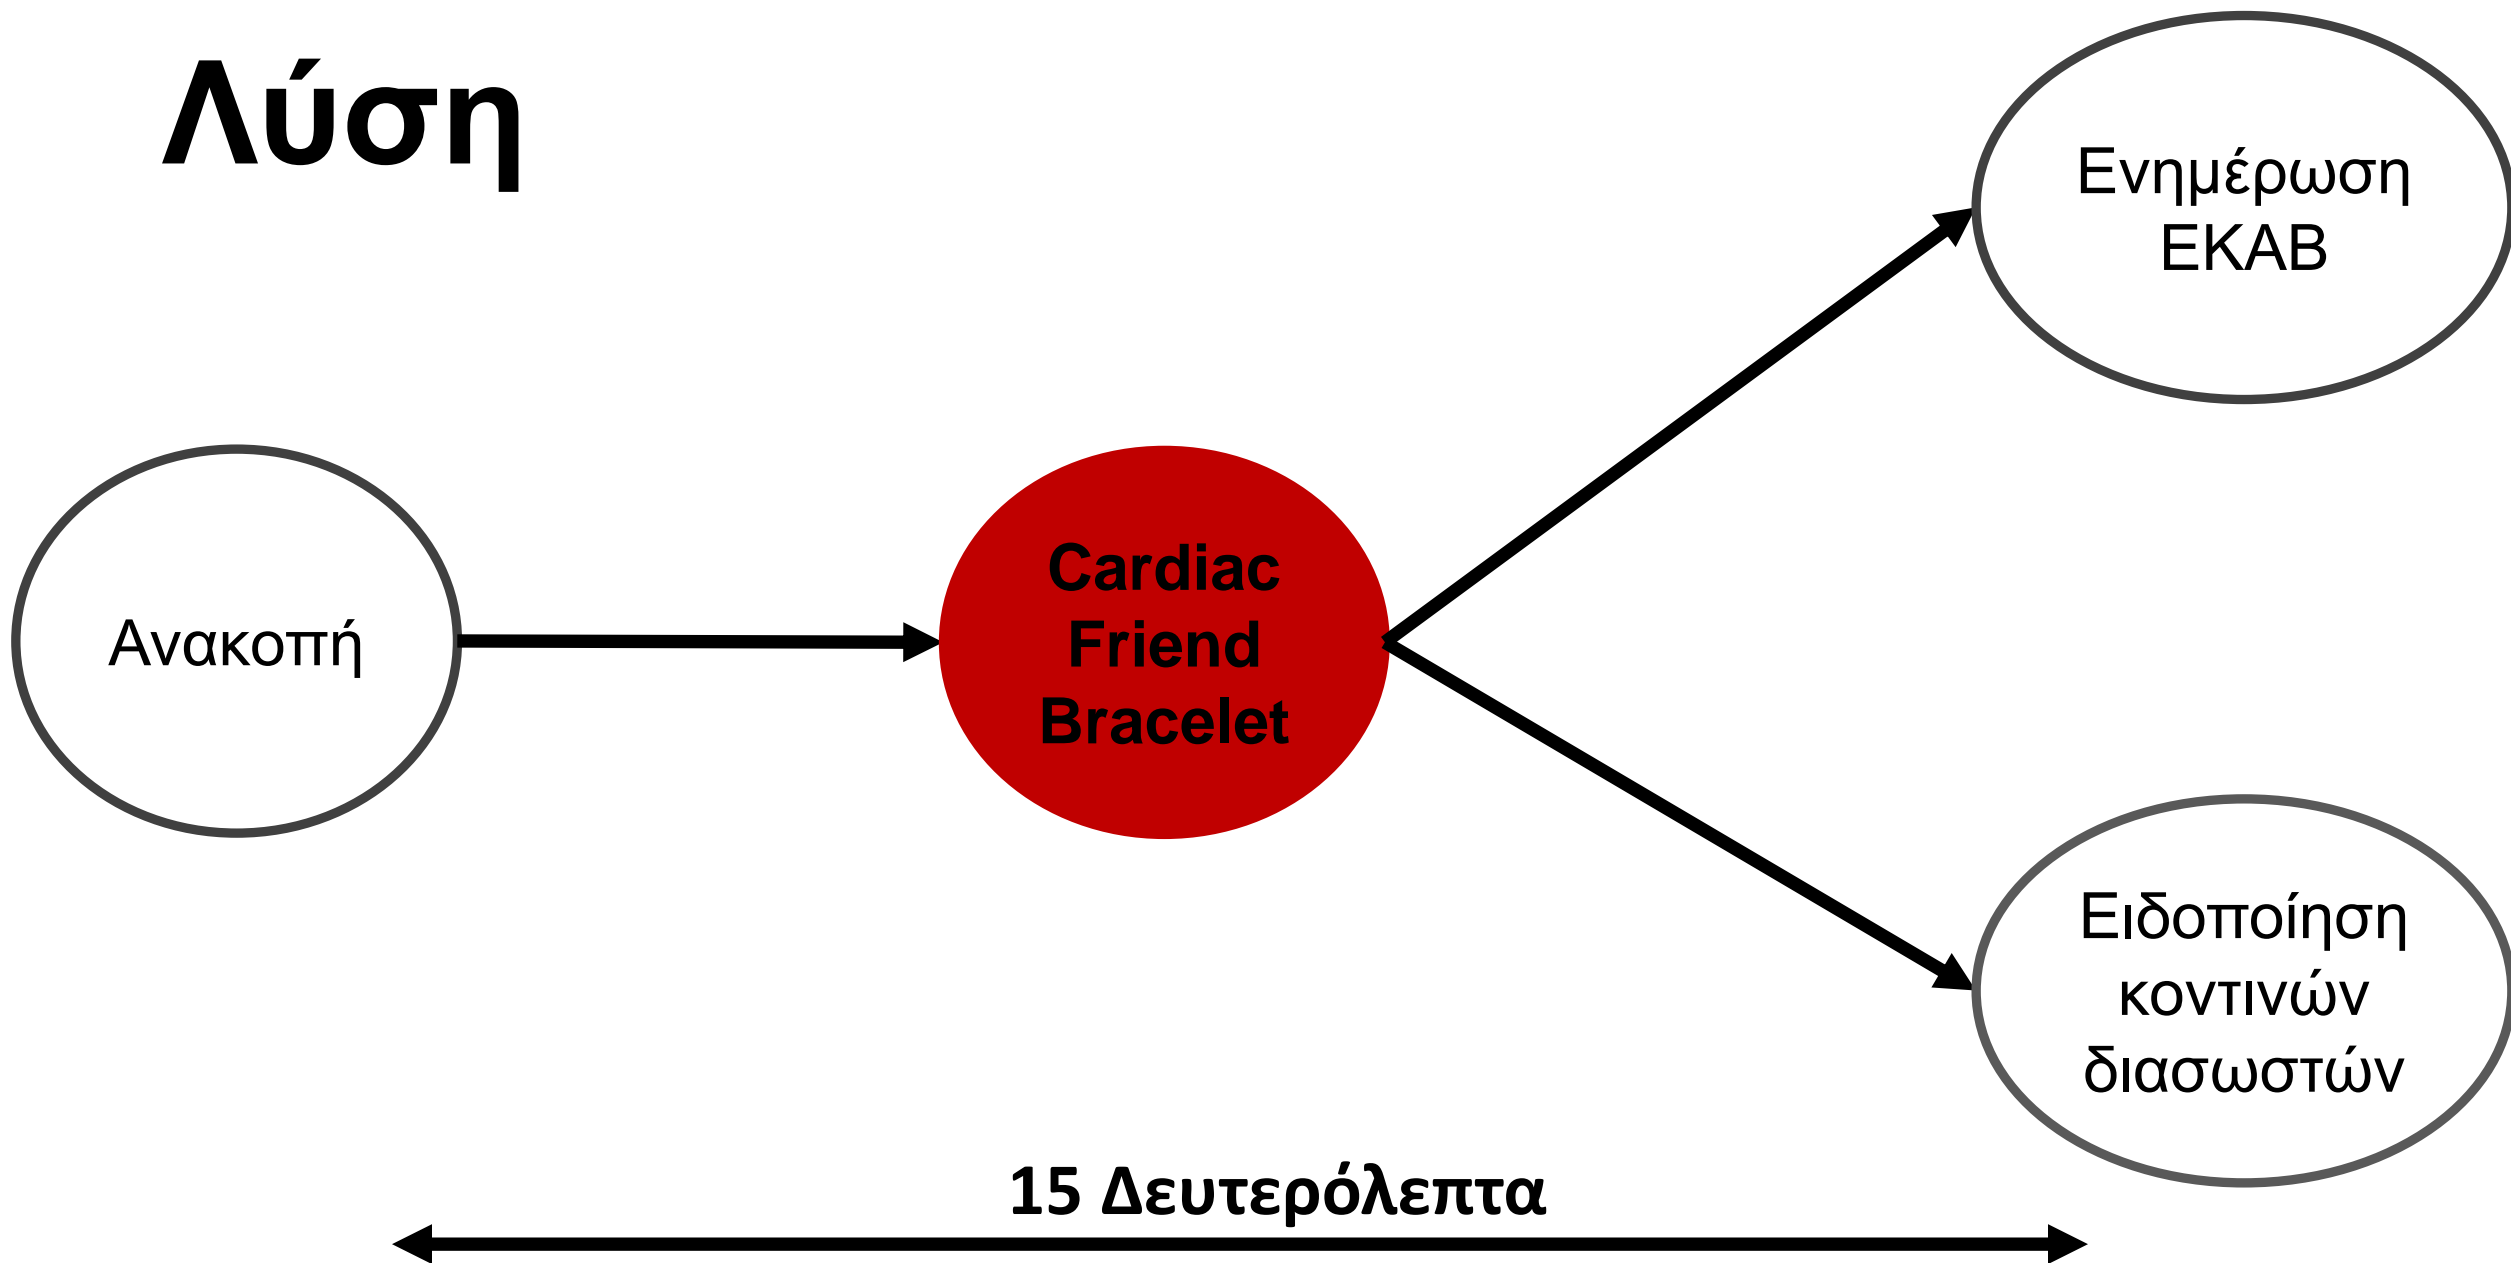

Λύση

15 Δευτερόλεπτα